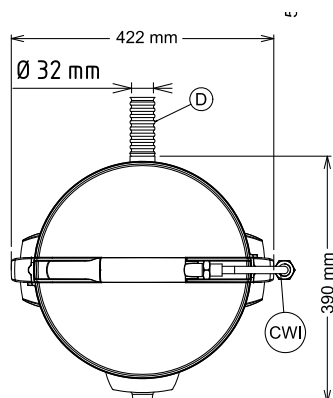

T5E - Pelatrice 5kg - disco abrasivo - vasca estraibile - filtro
Pelatrici verdure

Fronte

Lato

CWI = Attacco acqua fredda

D = Scarico acqua

EI = Connessione elettrica

Alto

Elettrico

Tensione di alimentazione:

603498 (DT5EFB) 220-240 V/1N ph/50/60 Hz

Potenza installata max: 0.37 kW

Capacità

Prestazioni (fino a): 80 kg/ora

Capacità 5 kg

Informazioni chiave

Dimensioni esterne, larghezza: 424 mm

Dimensioni esterne, profondità: 390 mm

Dimensioni esterne, altezza: 590 mm

Peso netto (kg): 18.2